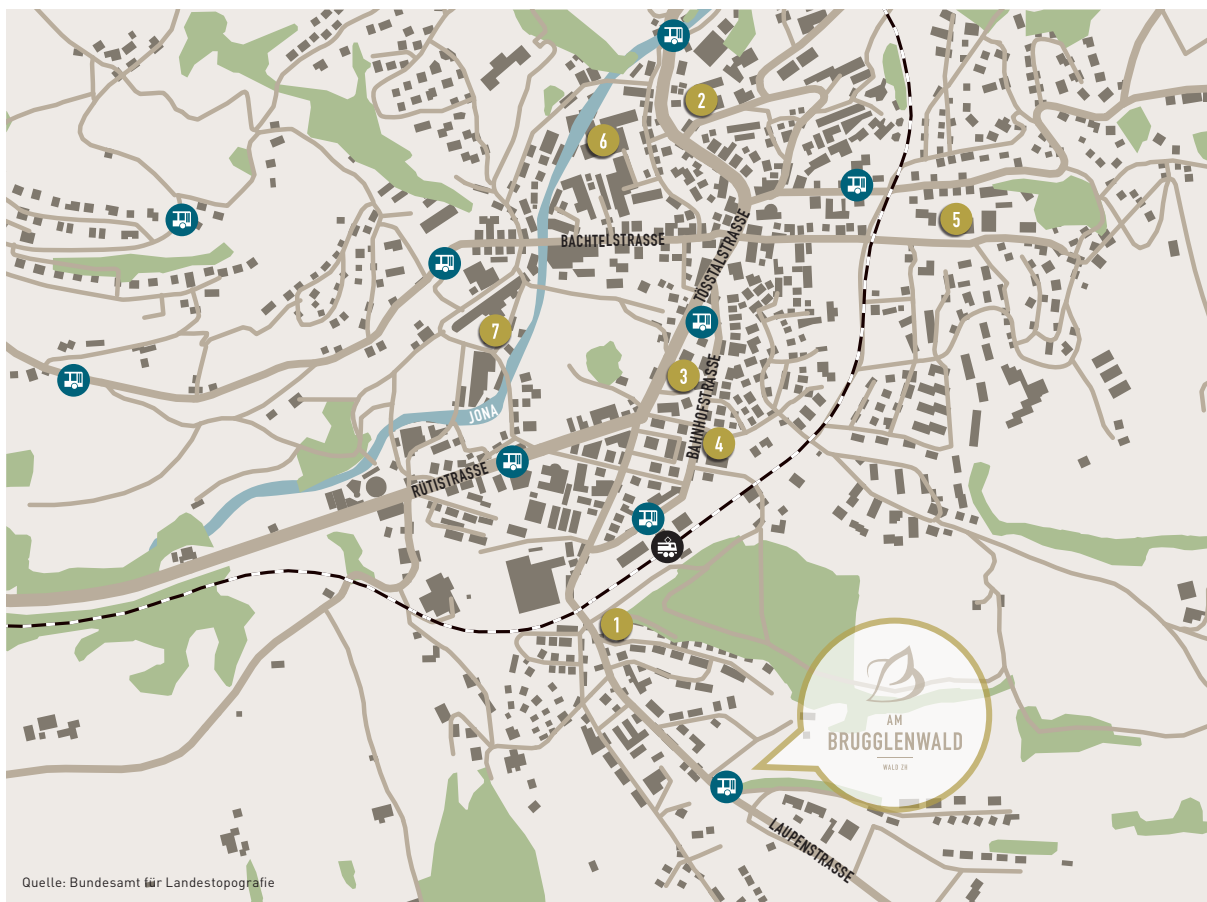

AM BRUGGLENWALD

WALD ZH

Quelle: Bundesamt für Landestopografie

PLANLEGENDE

- 1 Kindergarten Sunnerai
- 2 Schulhaus Burg
- 3 Migros
- 4 Coop
- 5 Hallenbad Wald
- 6 Schwimmbad Sunnetal
- 7 BleicheBad

DISTANZEN

			
Wald – Zürich	35 km	40 Min.	40 Min.
Wald – Flughafen	41 km	40 Min.	60 Min.
Wald – Wetzikon	13 km	17 Min.	19 Min.
Wald – Rapperswil	14 km	22 Min.	23 Min.
Wald – Winterthur	38 km	50 Min.	60 Min.
Wald – Zug	55 km	54 Min.	81 Min.
Wald – St. Gallen	61 km	60 Min.	75 Min.
Wald – Vaduz	73 km	50 Min.	125 Min.